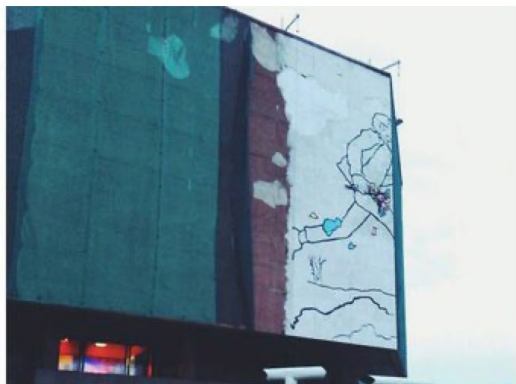

Художник из США украсил рисунком фасад Красноярского музейного центра

[Главная](#) [Культура](#)

 Красноярск

19:42, 22 сентября 2015

общество, культура, музеи

Автор: Sibnovosti.ru

[версия для печати](#)

На стене Красноярского музейного центра появился рисунок — силуэт бегущего человека на белом фоне. Как сообщается в официальной группе музея в социальной сети «ВКонтакте», автором рисунка стал уличный художник из Сан-Франциско под псевдонимом BiP.

Сам художник свою задумку объяснил следующим образом: «Два месяца назад я в своем родном городе был на кладбище. Я огляделся, и что-то обратило на себя мое внимание: я увидел мужчину в костюме, стремительно бегущего к похоронной процессии — он был один, и было видно, что он опаздывает на похороны. Он плакал столь же сильно, сколь быстро бежал — мне показалось, что он не знал о похоронах до того, как они начались. Издалека я мог наблюдать, как он стремился присоединиться к процессии; мой взор был устремлен только на него, и деревья вокруг казались лишь размытым фоном его силуэта. На этой работе я представляю вам тот же самый образ, каким я увидел его в тот момент — без контекста, без визуального объяснения, только лишь так, будто простой человек в костюме куда-то бежит».

Художник работает в Красноярске в рамках XI Музейной биеннале, которая начнет работу уже 30 сентября.

Добавим, в 2015 году в музейном центре начался ремонт фасада. По словам директора заведения Михаила Шубского, демонтаж фасада — первый шаг к началу воссоздания здания в следующем году. Новый фасад будет состоять из труб, внутри которых сделают неоновую подсветку. Здание будет светиться разными цветами.